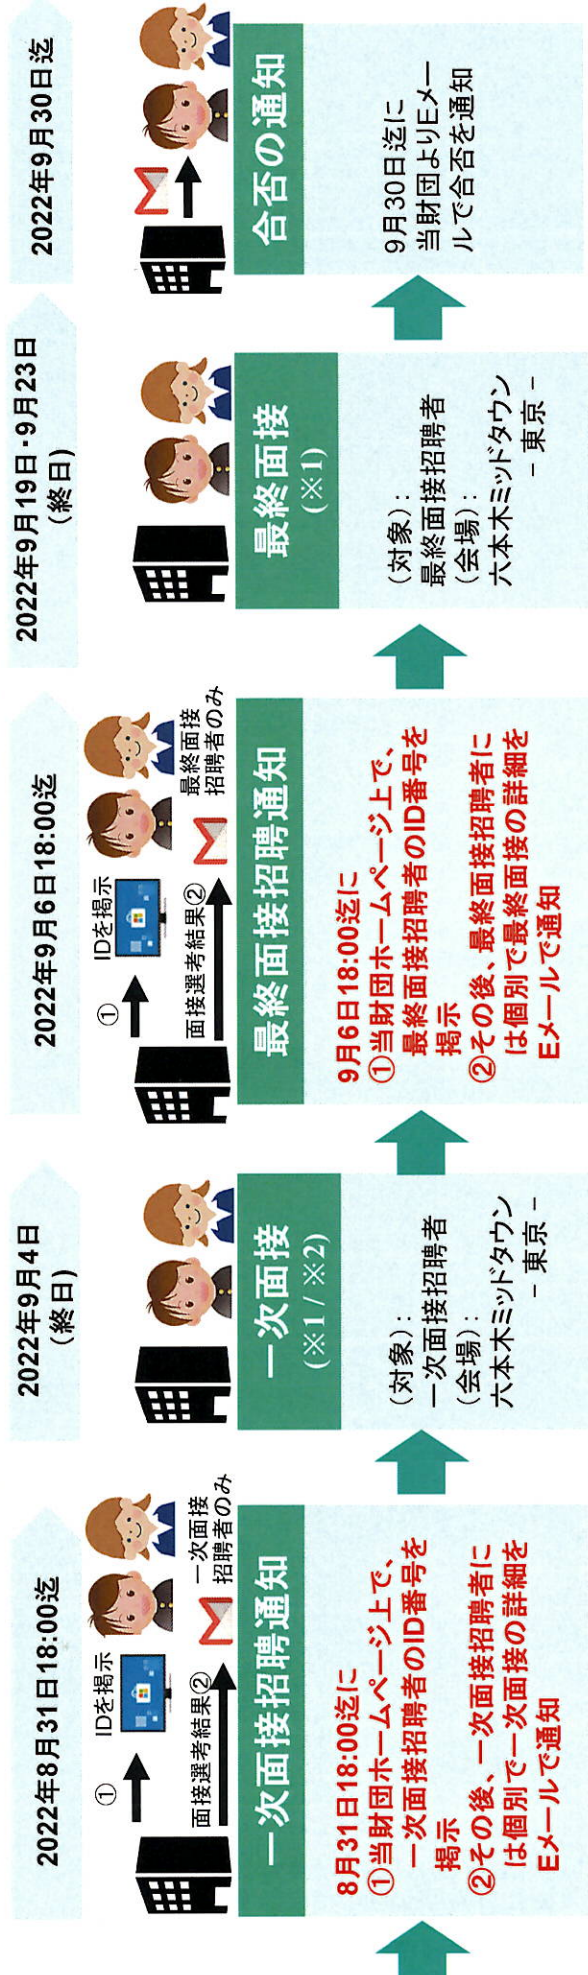

※：全ての選考スケジュールは当財団の都合により変更になる場合もございます。必ず最新の応募要項をご確認ください。
※1：新型コロナウイルス感染症拡大防止の観点から全ての面接をオンラインに変更する場合があります。
※2：オンライン面接希望者は同日にオンラインにて実施可能です(一次面接のみ)。